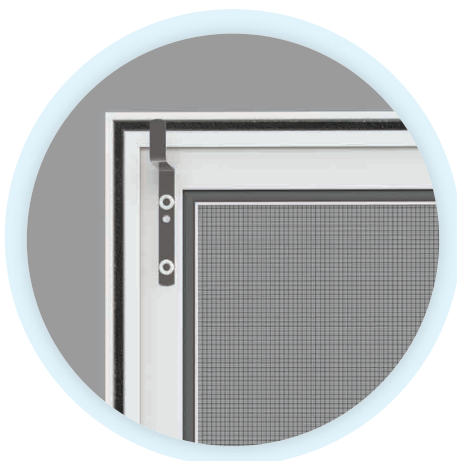

Kotviace prvky u pevných okenných sietí

Z-háčik

Sieťovina

Je vyrobená zo sklolaminátového vlákna, ktoré nepodlieha korózii a dobre znáša teplotné rozdiely. Za príplatok si je možné zvoliť sieťovinu zosilnenú, alebo protipeľovú. Vybrať možno sieťovinu vo farbe čiernej, šedej alebo transparentnej.

Doplňky pre siete do dverí

Otváracie dverné siete je možné doplniť o prielez pre psa (s rozmerom 30 × 35 cm), alebo mačku (s rozmerom 18 × 18,6 cm). K dverným sieťam je možné pridať okopovú priečku a rukoväť.

Farebné vyhotovenia

Z našej širokej ponuky farieb a odtieňov si vyberie každý! Podľa typu siete je možnosť si zvoliť prevedenie s úpravou v štandardných farbách RAL, v imitácii dreva, striebornom eloxe, alebo lakovanie v ostatných farbách RAL. Pokiaľ si nie ste istí výberom správnej farby, navštívte predajňu niektorého z našich partnerov. Ukážu vám vzorkovnice farieb a radi vám s výberom poradia.

Medzné rozmery

Názov	šírka (cm)	výška (cm)	plocha (m²)
LUX	40 - 120	40 - 250	2,5
EXTRA	50 - 140	50 - 250	2,5
ULTRA	50 - 140	50 - 250	2,5
ULTRA DVOUKŘÍDLÁ	100 - 200	50 - 250	4
ROLO MAGNET	30 - 120	50 - 250	2,2
EXT-16	20 - 150	20 - 220	2,5
SÍŤ 25 mm	20 - 150	20 - 200	2
SÍŤ 36 mm	30 - 150	30 - 240	3,5
SÍŤ 36 mm	30 - 150	50 - 240	3,5
SÍŤ ODSAZENÁ	25 - 150	30 - 220	2,5
POSUVNÁ V LIŠTÁCH	50 - 170	50 - 270	4,25
POSUVNÁ V RÁMU R1	100 - 340	50 - 270	8,5
POSUVNÁ V RÁMU R2	100 - 340	50 - 270	8,5
ROLO HÁK	50 - 170	30 - 220	2,5
ROLO KLIK	50 - 150	30 - 220	2,5
PLISÉ SÍŤ	70 - 240	85 - 255	5,61