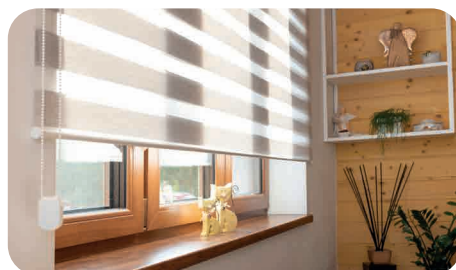

Pruhované látky Zebra

Známe aj ako „deň a noc“. Tvoria ich plné a priesvitné pruhy. Ak sa plné pruhy prekrývajú, svetlo môže preniknúť cez priesvitné pruhy.