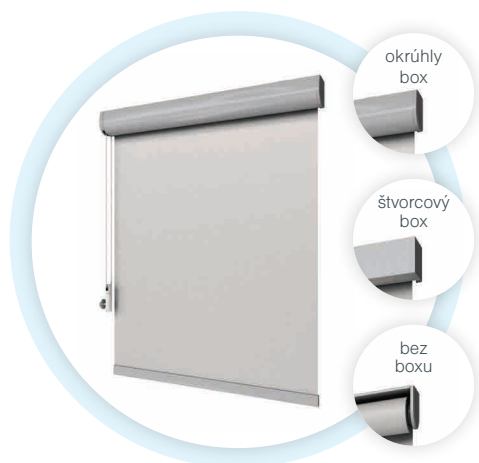

Typy látkového tienenia

VARIETA