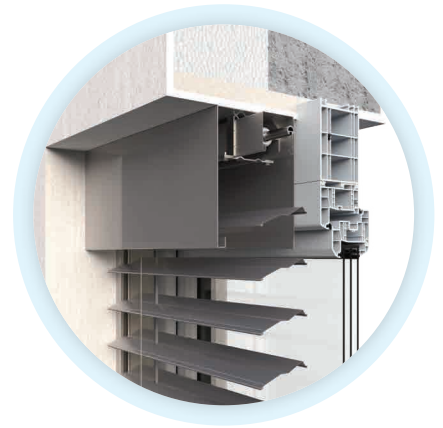

SAMONOSNÝ COMFORT SYSTÉM

Používa sa tam, kde nie je možnosť na budovu uchytiť horný nosič. Vonkajšia žalúzia je v tomto prípade kotvená len cez vodiace lišty do ostenia.

V PODOMIETKOVEJ SCHRÁNKE

Trendom posledných rokov sú jednoznačne podomietkové schránky skryté pod fasádou domu. Tento spôsob je však dôležité naplánovať ešte pred samotnou výstavbou alebo prípadným zateplením domu.

V NADOKENNOM PREKLADE HELUZ

Špeciálny stavebný preklad je určený pre umiestnenie vonkajšej tieniacej techniky a slúži ako štandardný nosný preklad. Horizontálne žalúzie je možné do prekladu namontovať aj po dokončení stavby.