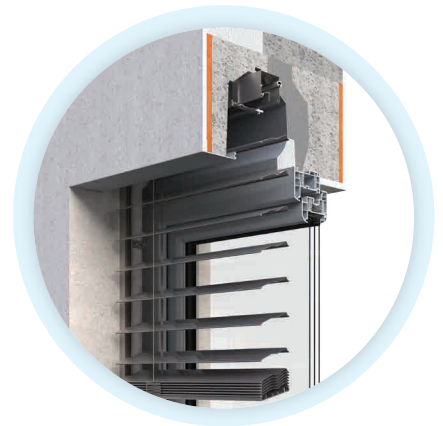

SAMONOSNÝ COMFORT SYSTÉM

Používa sa tam, kde nie je možnosť na budovu uchytiť horný nosič. Vonkajšia žalúzia je v tomto prípade kotvená len cez vodiace lišty do ostenia.

V PODOMIETKOVEJ SCHRÁNKE

Trendom posledných rokov sú jednoznačne podomietkové schránky skryté pod fasádou domu. Tento spôsob je však dôležité naplánovať ešte pred samotnou výstavbou alebo prípadným zateplením domu.

V NADOKENNOM PREKLADE HELUZ

Špeciálny stavebný preklad je určený pre umiestnenie vonkajšej tieniacej techniky a slúži ako štandardný nosný preklad. Horizontálne žalúzie je možné do prekladu namontovať aj po dokončení stavby.