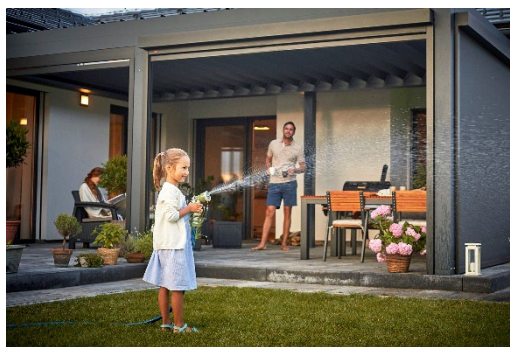

V lete s pergolou o miestnosť navyše

Pobyt na čerstvom vzduchu, priamy kontakt so záhradou, zároveň bezpečie a pohodlie porovnateľné s interiérom - to sú dôvody, prečo si väčšina majiteľov zaobstará k rodinným domom aj pergolu. V lete totiž slúži ako ďalšia, takmer plnohodnotná izba. Čo pergole nesmie chýbať, aby ponúkla maximálny komfort, a to aj pri nepriaznivom počasí?

CLIMAX tip: Štýlová pergola **Med Twist** účinne chráni pred teplom aj dažďom. Strecha sa skladá z jednotlivých lamiel, ktoré možno natáčať v uhle 0 až 135 stupňov. V zatvorenej polohe strechou neprenikne ani kvapka vody. Vďaka množstvu doplnkov si pod pergolou vytvoríte druhý domov na záhrade.

Proti vetru aj zvedavcom

Pokiaľ potrebujete, aby bol priestor pergoly lepšie chránený pred slnkom, vetrom aj pred pohľadmi susedov, je možné ju vybaviť zvislými alebo bočnými clonami, ktoré sú jednoznačným trendom vo vonkajšom tienení.

Moderná je hliníková

Architektúra rodinných domov sa posúva smerom k čistote a jednoduchosti, minimalisticky poňatá je tak aj moderná pergola. Pritom ale musí spĺňať požiadavky na stabilitu a životnosť. Všetky tieto náležitosti spĺňajú pergoly s konštrukciami z hliníkových profilov. Môžu stáť nielen voľne v priestore záhrady, ale byť aj čiastočne kotvené na stenu domu.