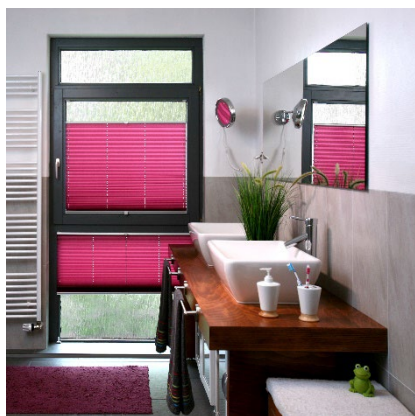

Plisé v koupelně zatiení to potřebné

Bratislava 2. mája 2019 – Kúpeľne sú priestorom, kde si chceme dopriať úplné súkromie. Z praktických dôvodov v nich ale tam, kde je to možné, máme kvôli vetraniu okná. Či už malé alebo veľké, stávajú sa možnosťou, ako nás cez ne môžu susedia pozorovať. A pozorovaniu sa chceme vo väčšine prípadov vyhnúť. Problém hravo vyrieši elegantné plisé alebo látkové rolety CLIMAX, ktoré zamedzia zvedavým pohľadom, a navyše skrotia letné slnečné lúče.

Zatiení a prispôsobí sa každému oknu

Plisé je látková skladaná žalúzia, ktorá je atraktívna vďaka svojej tvarovej, farebnej aj látkovej variabilite. Bez problémov sa hodí na akýkoľvek atypický tvar okna, so šikminou i s oblúkom. Ak máte kúpeľňu pod strechou, plisé si poradí aj so strešnými oknami.

Obdobne ako pri plisé si môžete vyberať z látok s rôznou priepustnosťou svetla, zo širokého spektra vzorov a farieb. Od jemných neutrálnych farieb cez studené až po sýto farebné odtiene, ktoré vašu kúpeľňu rozohrajú farbami. Dizajnovú látkovú roletu [Varieta](#), ktorá zatieni okno široké až 285 cm, ponúka CLIMAX spolu s kolekciou 256 látok.