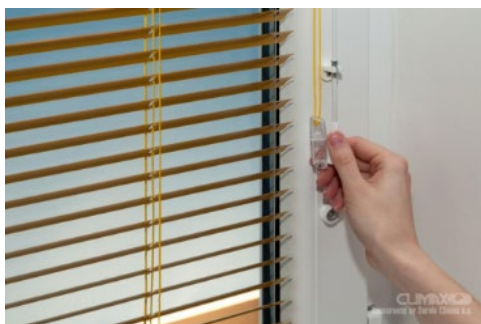

Jasnejší interiér detskej izby, herničky či škôlky vďaka jednoduchej zmene

Bratislava 22. mája 2019 – **Osviežiť** interiér detskej izby, herne v škôlke či kútika v materskom centre nemusí byť vôbec komplikované. Prečítanie knižky, ranné či poobedné prebúdžanie, aj rodinná oslava sa budú zdať ešte veselšie a to vďaka jednoduchej zmene, ktorú môžete urobiť. Pod kontrolou budete mať aj slnečné žiarenie. Nemusíte hneď maľovať, stačí siahnuť po vnútorných žalúziách, ktoré prinášajú množstvo moderných a originálnych riešení na mieru. A navyše za prijateľnú cenu.

„Vnútorné hliníkové žalúzie predstavujú účinný spôsob tienenia a pohodlnú reguláciu svetla za priaznivú cenu. Ide o účinný spôsob protislnečnej ochrany, ktorý možno použiť do všetkých typov okien, či už sú to strešné okná, šikminy alebo iný neštandardný tvar. Vybrať

Originálne riešenia na mieru

Kvalita prevedenia dokáže dodať žalúzii veľmi elegantný vzhľad, napríklad ak siahnete po širokej zaoblenej lište s krytkami. Ideálne [tienie pre veľké plochy](#) umožňujú modely s rozšírenými lamelami a profilom, jednu žalúziu tak možno použiť až na plochu veľkosti 9 m². U väčších plôch sú opatrené prevodovkou pre jednoduchšiu obsluhu.

„Všetky žalúzie v našej ponuke je možné vybaviť brzdou, ktorá umožňuje nastavenie výšky lamiel v akejkoľvek polohe bez potreby fixácie retiazky v držiaku. Navyše hornú aj spodnú lištu je možné vyrobiť farebne podľa prania zákazníka a zladiť ich tak s farbou rámu okna,“ radí Filip Šimara.