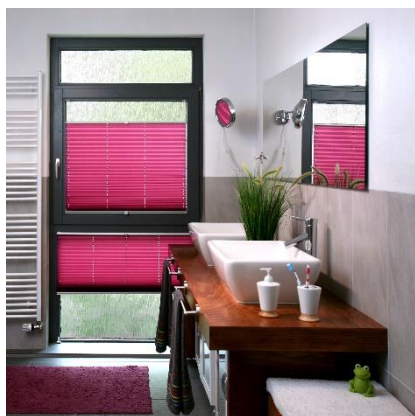

Plisé v koupelně zastíní to potřebné

Vsetín 25. dubna 2019 – Koupelny jsou prostorem, kde si chceme dopřát naprosté soukromí. Z praktických důvodů v nich ale tam, kde je to možné, máme kvůli větrání okna. Ať už malá nebo velká, stávají se možností, jak nás přes ně mohou sousedé šmírovat. A pozorování se chceme ve většině případů vyhnout. Problém hravě vyřeší elegantní plisé nebo látkové rolety CLIMAX, které zamezí zvědavým pohledům, a navíc zkrotí letní sluneční paprsky.

Zastíní a přizpůsobí se každému oknu

Plisé je látková skládaná žaluzie, která je atraktivní díky své tvarové, barevné i látkové variabilitě. Bez problémů se hodí na jakýkoliv atypický tvar okna, se šikminou i obloukem. Jestli máte koupelnu pod střešou, plisé si poradí i se střešními okny.

V porovnání s klasickou vnitřní žaluzií vyniká plisé i v dalším ohledu. Intenzitu stínění si můžete nastavit současně stažením či vytažením horního nebo dolního profilu, čímž si vytvoříte stínící pruh libovolné výšky. To oceníte právě v koupelně, kde si plisé v okně naproti sprchovému koutu vytáhnete zdola jen do půlky okna, takže do místnosti stále proniká denní světlo, ale nemusíte se bát o svoje soukromí.

Obdobně jako u plisé můžete vybírat z látek s různou propustností světla, ze širokého spektra vzorů a barev. Od jemných neutrálních barev přes studené až po sytě barevné odstíny, které vaši koupelnu rozehrají barvami. Designovou látkovou roletu [Varieta](#), která zastíní okno až o šířce 285 cm, nabízí CLIMAX spolu s kolekcí 256 látek.